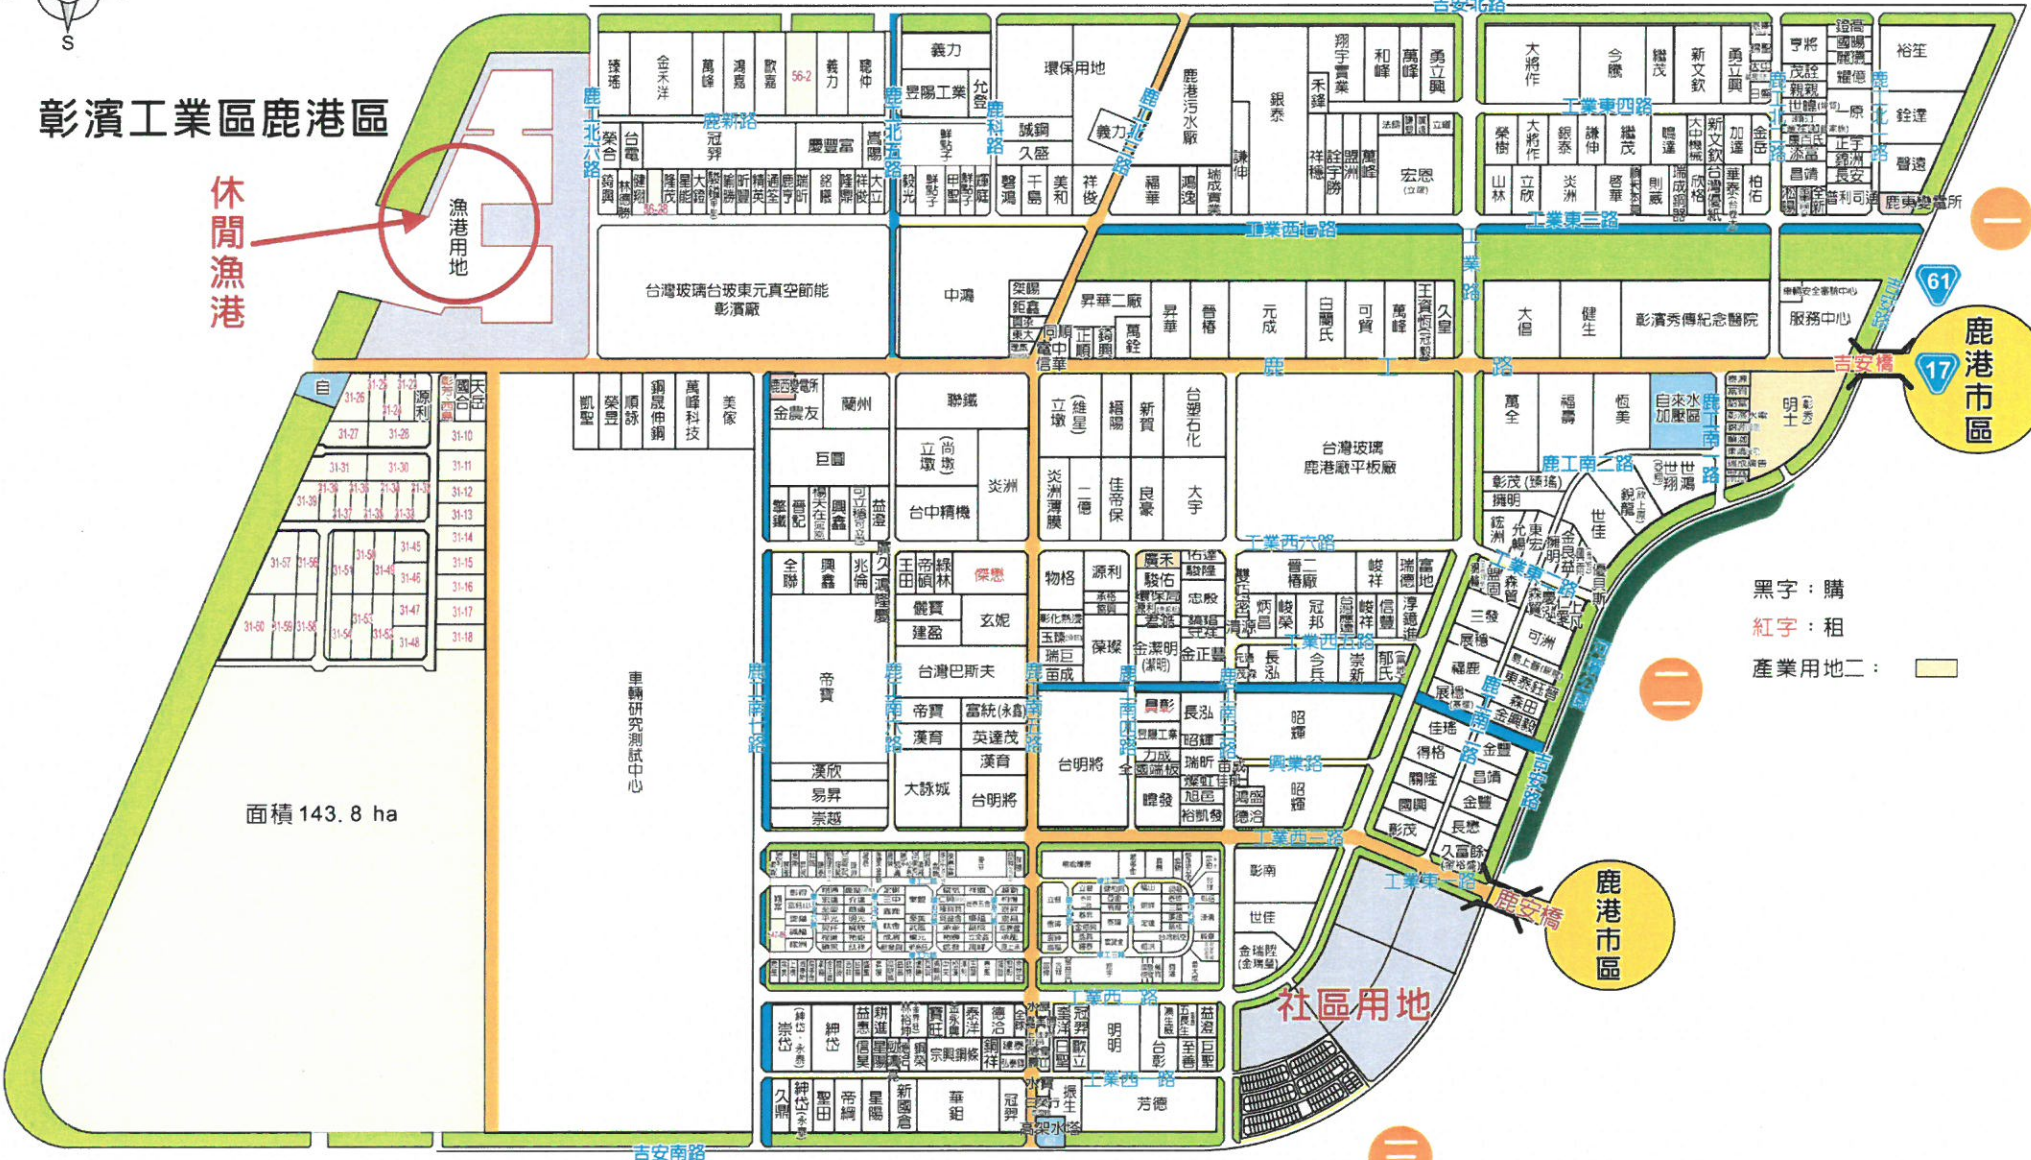

彰濱工業區鹿港區

休閒漁港

漁港用地

面積 143.8 ha

一

西區

東區

鹿港市區

鹿港市區

社區用地

黑字：購
紅字：租
產業用地二：

三

二

三

彰濱工業區線西區

豐安北路

彰濱東十二路

伸港
線西

西區

黑字：購
紅字：租
產業用地二：

線西市區

東區

二

一